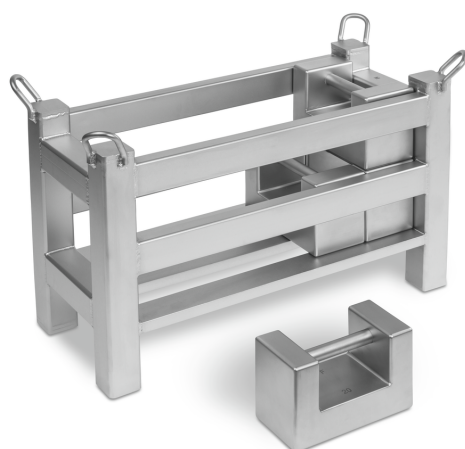

# KERN 346-022-005

# KERN

Gewichtskorb für Blockgewichte, justiert nach OIML-Klasse M1

## Kategorie

Marke	KERN
Produktkategorie	Koffer & Etais
Produktgruppe	Gewichtskorb