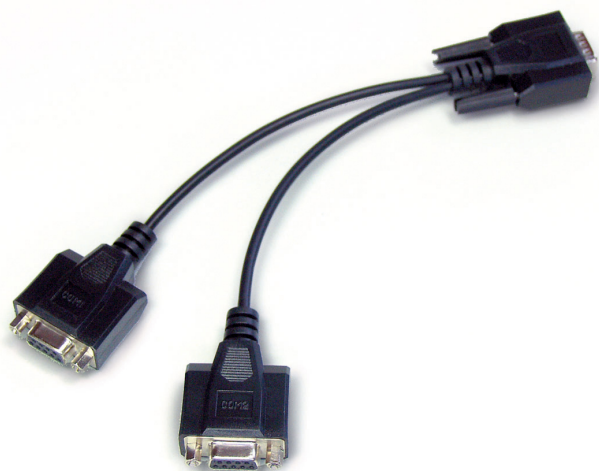

KERN CFS-A04

Y-Kabel zum parallelen Anschluss von zwei Endgeräten an die RS-232-Datenschnittstelle der Waage, z. B. Signallampe und Drucker

Kategorie

| | |
|------------------|-------|
| Marke | KERN |
| Produktkategorie | Waage |
| Produktgruppe | Kabel |

Bauform

| | |
|---------------------|--------------|
| Abmessungen (B×T×H) | 50×300×50 mm |
| Kabellänge | 1,5 m |

Verpackung & Versand

| | |
|--------------------------------|---------------|
| Lieferzeit | 1 d |
| Abmessungen Verpackung (B×T×H) | 250×100×40 mm |
| Nettogewicht | 0,109 kg |
| Versandart | Paketsdienst |
| Nettogewicht ca. | 0,15 kg |
| Bruttogewicht ca. | 0,15 kg |
| Versandgewicht | 0,2 kg |