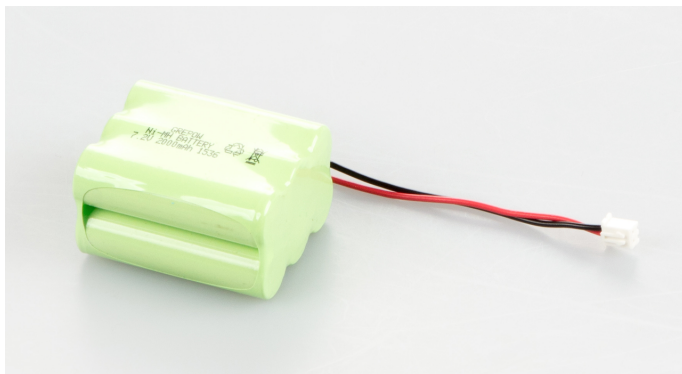

KERN FOB-A08

KERN

Betriebsdauer bis zu 30 h, Ladezeit ca. 14 h, für Modelle mit Wageplattengroe B×T 215×215 mm

Kategorie

Marke	KERN
Produktkategorie	Waage
Produktgruppe	Akku

Messsystem

Linearitat	±
-------------	---

Energieversorgung

mitgelieferte Stromversorgung	Akku
Batterie	keine Batterie
Batterie-/Akkuart	NiMH
Batterieanschluss	Steckklemmen

Verpackung & Versand

Lieferzeit	1 d
Abmessungen Verpackung (B×T×H)	85×115×35 mm
Nettogewicht	0,1632 kg
Versandart	Paketsdienst
Nettogewicht ca.	0,20 kg
Bruttogewicht ca.	0,25 kg
Versandgewicht	0,21 kg