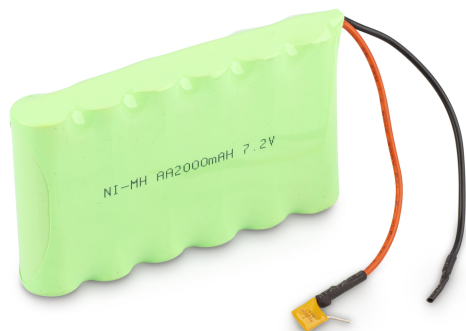

KERN HFC-A01

Akku 7.2 V 2000 mAh, Passend für Modell KERN HFC

KERN

Piktogramme

STANDARD

Kategorie

Marke	KERN
Produktkategorie	Waage
Produktgruppe	Akku

Messsystem

Interne Messfrequenz	60 Hz
----------------------	-------

Bauform

Abmessungen (B×T×H)	50×150×20 mm
Abmessungen Auswertegerät (B×T×H)	88×64×256 mm

Funktionen

Reichweite Funkmodul	20 m
----------------------	------

Energieversorgung

Batterie-/Akkuart	NiMH
-------------------	------

Verpackung & Versand

Lieferzeit	1 d
Abmessungen Verpackung (B×T×H)	142×82×46 mm
Nettogewicht	0,15 kg
Versandart	Paketdienst
Nettogewicht ca.	0,15 kg
Bruttogewicht ca.	0,20 kg
Versandgewicht	0,2 kg