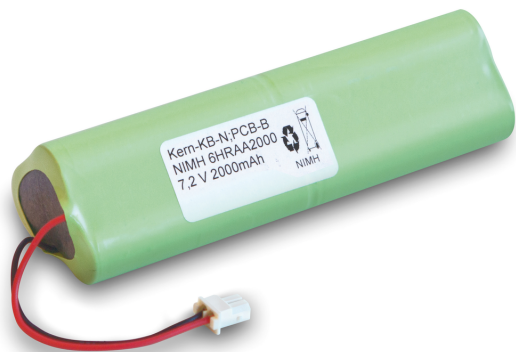

# KERN KB-A01N

**KERN**

Akkubetrieb intern, Betriebsdauer bis zu ohne Hinterleuchtung, Ladezeit ca.

## Kategorie

Marke	KERN
Produktkategorie	Waage
Produktgruppe	Akku