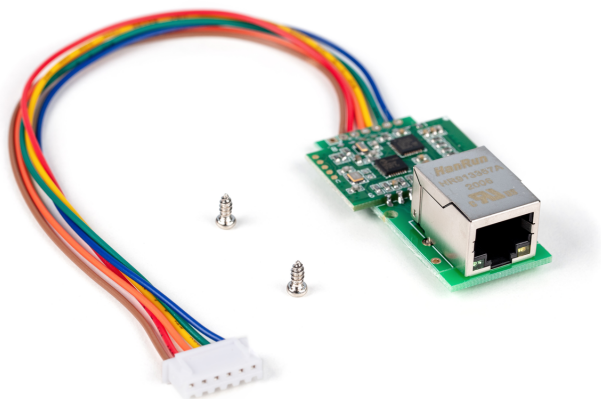

KERN KDP-A02

Ethernet Modul

KERN

Kategorie

Marke	KERN
Produktkategorie	Waage
Produktgruppe	Schnittstellenmodul

Umgebungsbedingungen

Luftfeuchtigkeit Umgebung [Max]	80 %
Umgebungstemperatur [Min] (°C)	5 °C
Umgebungstemperatur [Max] (°C)	35 °C
Lagertemperatur [Min]	-10 °C
Lagertemperatur [Max]	40 °C