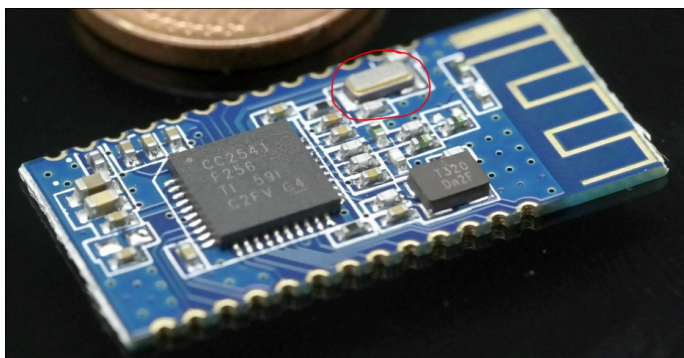

KERN KDP-A03

Ethernet Modul

KERN

Kategorie

Marke	KERN
Produktkategorie	Waage
Produktgruppe	Schnittstellenmodul

Umgebungsbedingungen

Luftfeuchtigkeit Umgebung [Max]	80 %
Umgebungstemperatur [Min] (°C)	5 °C
Umgebungstemperatur [Max] (°C)	35 °C
Lagertemperatur [Min]	-10 °C
Lagertemperatur [Max]	40 °C