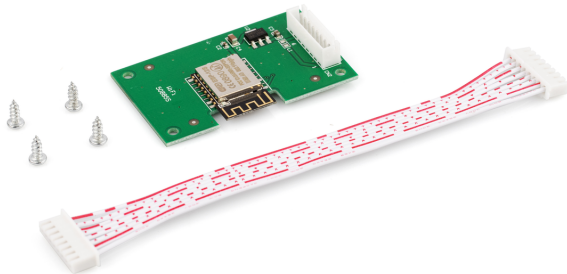

KERN KIB-A10

KERN

WLAN-Schnittstelle zur kabellosen Anbindung an Netzwerke und WLAN-fähige Geräte, wie Tablets, Laptops oder Smartphones, nicht nachrüstbar, Nicht in Verbindung mit Eichung

Piktogramme

STANDARD

FACTORY

Kategorie

Marke	KERN
Produktkategorie	Waage
Produktgruppe	Schnittstellenmodul

Messsystem

Linearität	±
------------	---

Bauform

Abmessungen (B×T×H)	10×10×10 mm
---------------------	-------------

Funktionen