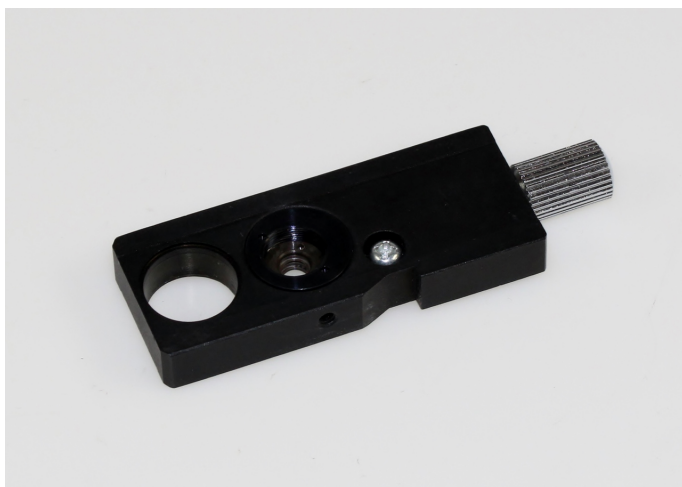

KERN OBB-A 1 120

Bertrand-Linse, kann einfach aus dem optischen Pfad entfernt werden

Kategorie

| | |
|------------------|----------------------|
| Marke | Optics |
| Produktkategorie | Optisches Instrument |
| Produktgruppe | Linse |