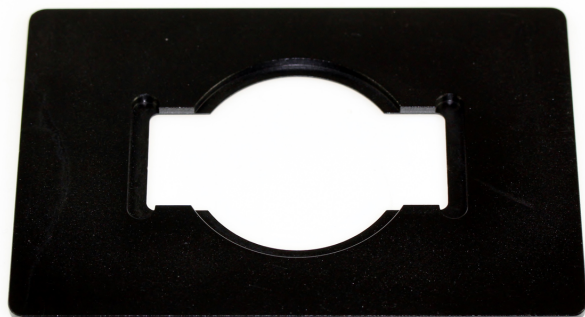

KERN OBB-A 1506

Objekthalter für 54 mm Kulturschale

KERN

Kategorie

Marke	Optics
Produktkategorie	Optisches Instrument

Umgebungsbedingungen

Lagertemperatur [Min]	-5 °C
Lagertemperatur [Max]	40 °C

Verpackung & Versand

Lieferzeit	1 d
Abmessungen Verpackung (B×T×H)	130×70×30 mm
Nettogewicht	0,1 kg
Versandart	Paketdienst
Nettogewicht ca.	0,10 kg
Bruttogewicht ca.	0,30 kg
Versandgewicht	0,3 kg

Piktogramme

STANDARD