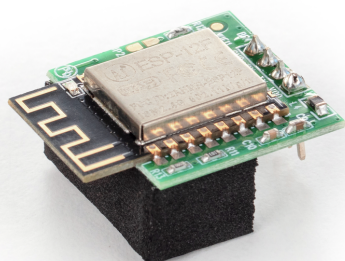

KERN YMI-A01

Datenschnittstelle WLAN zur kabellosen Datenübertragung von Waage zu Drucker, PC oder anderen Peripheriegeräten, nicht nachrüstbar

Kategorie

Marke	KERN
Produktkategorie	Waage
Produktgruppe	Schnittstellenmodul